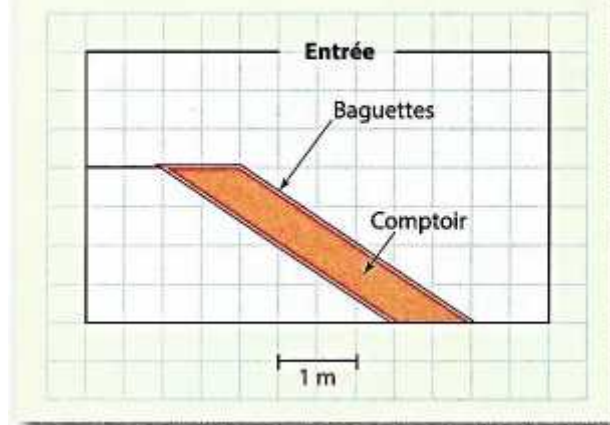

DEVOIR MAISON N° 5

Baguettes de comptoir

Pour le 20 novembre 2015

Un ouvrier doit installer une bordure, faite de baguettes, le long de trois côtés du comptoir de l'accueil d'une agence immobilière.

Aider cet ouvrier à chiffrer le prix des baguettes.

Documents de travail

Doc. 1 : Le plan de l'agence

Doc. 2 : Les baguettes

Essence du bois : chêne

Dimensions

Épaisseur : 19 mm

Largeur : 19 mm

Longueur : 500 mm